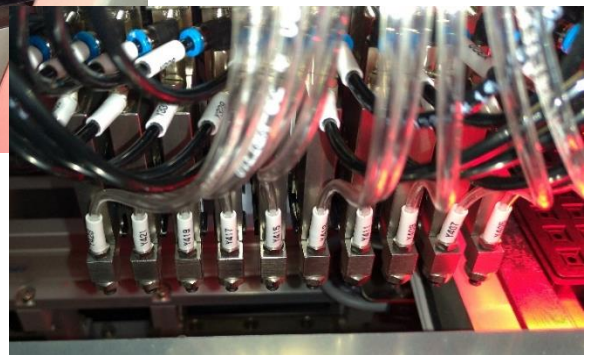

Hypersonic

ATX-100

自動補貨盤機

Features :

- 自動進出料
- CCD自動全檢貨盤
- 自動補滿缺料貨盤
- PP arm十組吸嘴

瀚軒股份有限公司
www.hpc.com.tw

中 壢 03 4611902
高 雄 07 5560806
路 竹 07 6955112

蘇 州 86 512 6251991
東 莞 86 769 81503130
成 都 86 28 86788186