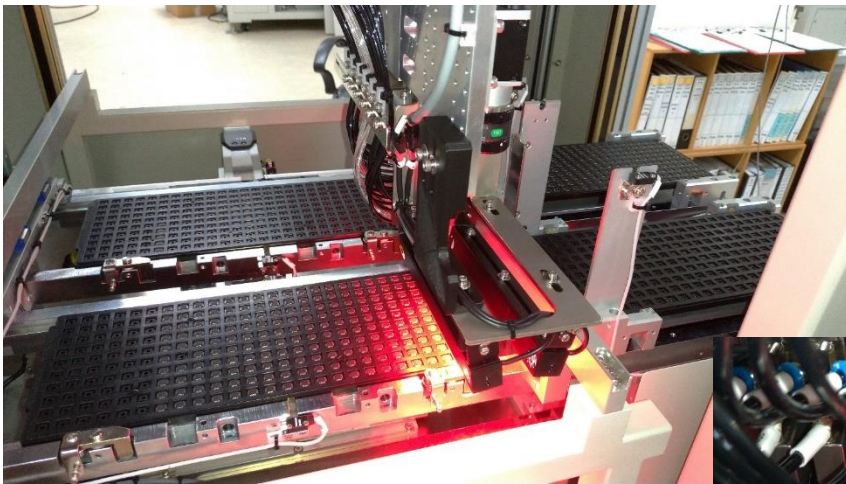

Hypersonic

ATX-100

自動補貨盤機

Features :

- 自動進出料
- CCD自動全檢貨盤
- 自動補滿缺料貨盤
- PP arm十組吸嘴

瀚軒股份有限公司
www.hpc.com.tw

中 壢 03 4611902
高 雄 07 5560806
路 竹 07 6955112

蘇 州 86 512 6251991
東 莞 86 769 81503130
成 都 86 28 86788186